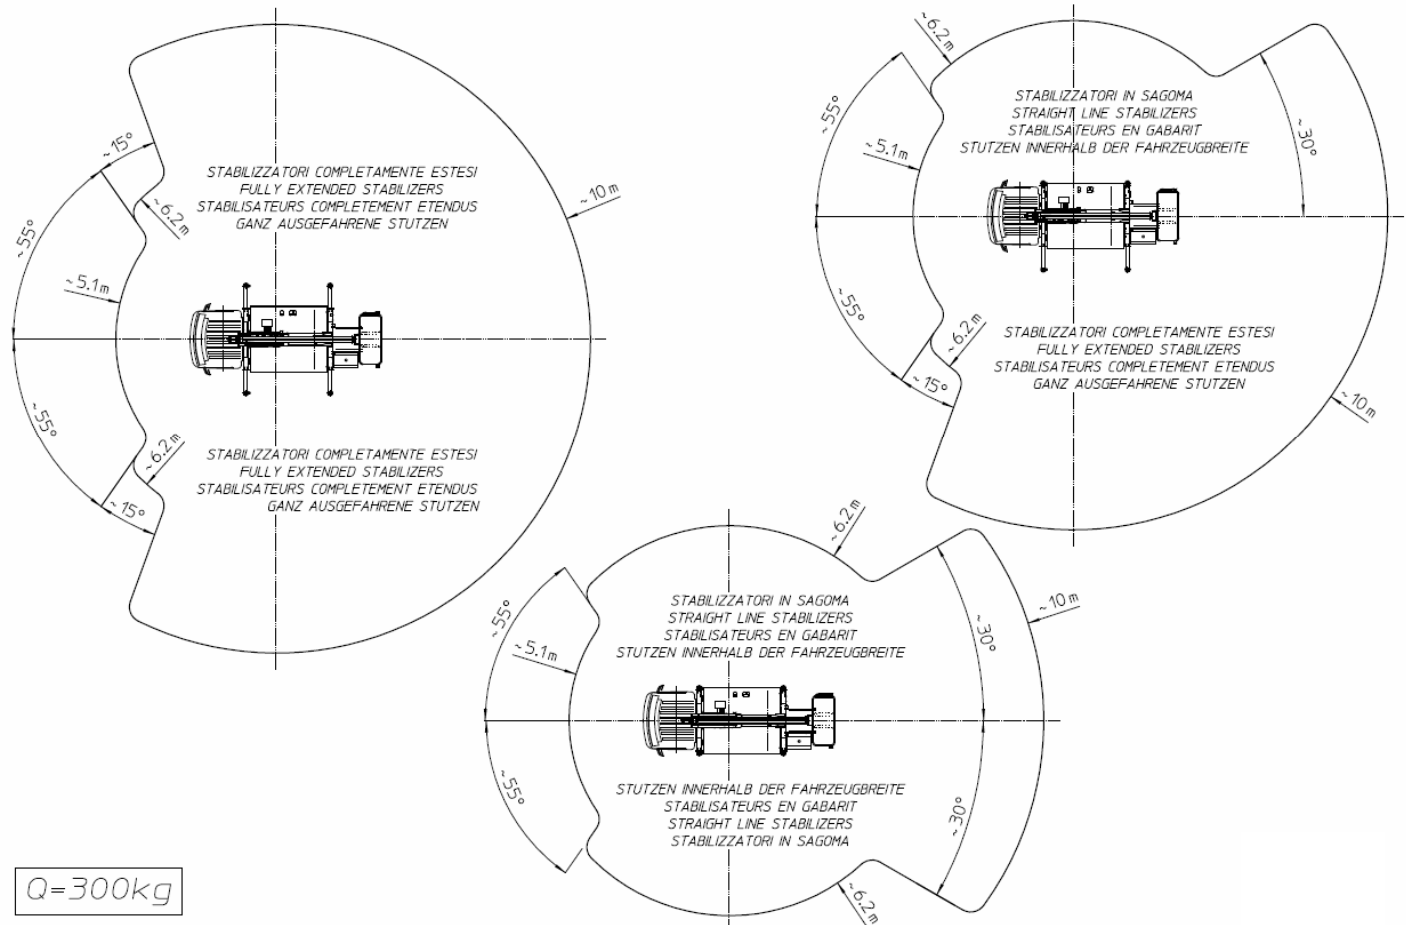

MULTITEL MT 162 EX

Nissan Cabstar 35.12 Euro5b+

MULTITEL MT 162 EX

Ente	Rev.	Descrizione	Data	Dis.	Contr.	Ap. A0
MRK	0	EMISSIONE	01/04/15	L.B.		
INGOMBRO - SCHEDA 54/1 - Rev. 0 - 15/12/00						

MULTITEL

MT 162 EX

D53612

Ente	Rev.	Descrizione	Data	Dis.	Contr.	Ap.A0
MRK	0	EMISSIONE	01/04/15	L.B.		
DIAGRAMMA - SCHEDA 54/2 - Rev. 0 - 15/12/00						

300Kg 230Kg

SBRACCIO DI LAVORO	10,0m	11,5m ±5%
WORKING OUTREACH	10,0m	11,5m ±5%
DEPORT DE TRAVAIL	10,0m	11,5m ±5%
SEITLICHE REICHWEITE	10,0m	11,5m ±5%

MULTITEL MT 162 EX

D53613

Ente	Rev.	Descrizione	Data	Dis.	Contr.	Ap.A0
MRK	0	EMISSIONE	01/04/15	L.B.		
DIAGRAMMA - SCHEDA 54/2 - Rev. 0 - 15/12/00						

300Kg **80Kg**

SBRACCIO DI LAVORO	6,20m	10,20m ±5%
WORKING OUTREACH	6,20m	10,20m ±5%
DEPORT DE TRAVAIL	6,20m	10,20m ±5%
SEITLICHE REICHWEITE	6,20m	10,20m ±5%