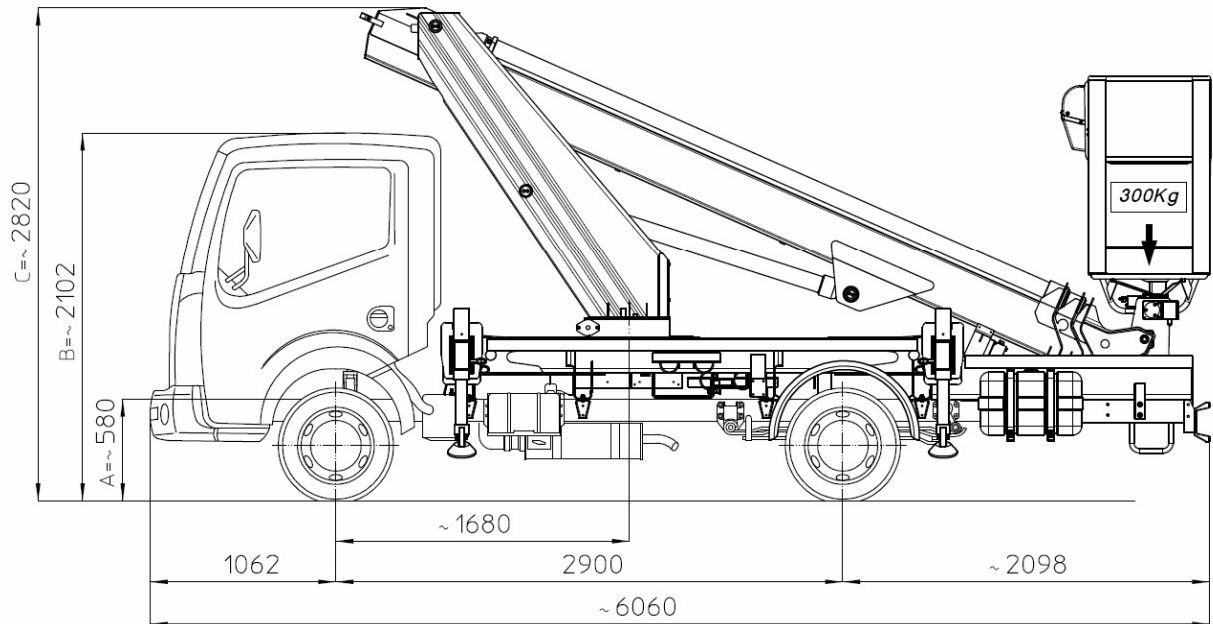

MULTITEL MT 162 EX

Nissan Cabstar 35.12 Euro5b+

MULTITEL MT 162 EX

Ente	Rev.	Descrizione	Data	Dis.	Contr.	Ap. A0
MRK	0	EMISSIONE	01/04/15	L.B.		
INGOMBRO - SCHEDA 54/1 - Rev. 0 - 15/12/00						

MULTITEL

MT 162 EX

D53612

Ente	Rev.	Descrizione	Data	Dis.	Contr.	Ap.A0
MRK	0	EMISSIONE	01/04/15	L.B.		
DIAGRAMMA - SCHEDA 54/2 - Rev. 0 - 15/12/00						

300Kg 230Kg

SBRACCIO DI LAVORO	10,0m	11,5m ±5%
WORKING OUTREACH	10,0m	11,5m ±5%
DEPORT DE TRAVAIL	10,0m	11,5m ±5%
SEITLICHE REICHWEITE	10,0m	11,5m ±5%

MULTITEL MT 162 EX

D53613

Ente	Rev.	Descrizione	Data	Dis.	Contr.	Ap.A0
MRK	0	EMISSIONE	01/04/15	L.B.		
DIAGRAMMA - SCHEDA 54/2 - Rev. 0 - 15/12/00						

300Kg **80Kg**

SBRACCIO DI LAVORO	6,20m	10,20m ±5%
WORKING OUTREACH	6,20m	10,20m ±5%
DEPORT DE TRAVAIL	6,20m	10,20m ±5%
SEITLICHE REICHWEITE	6,20m	10,20m ±5%