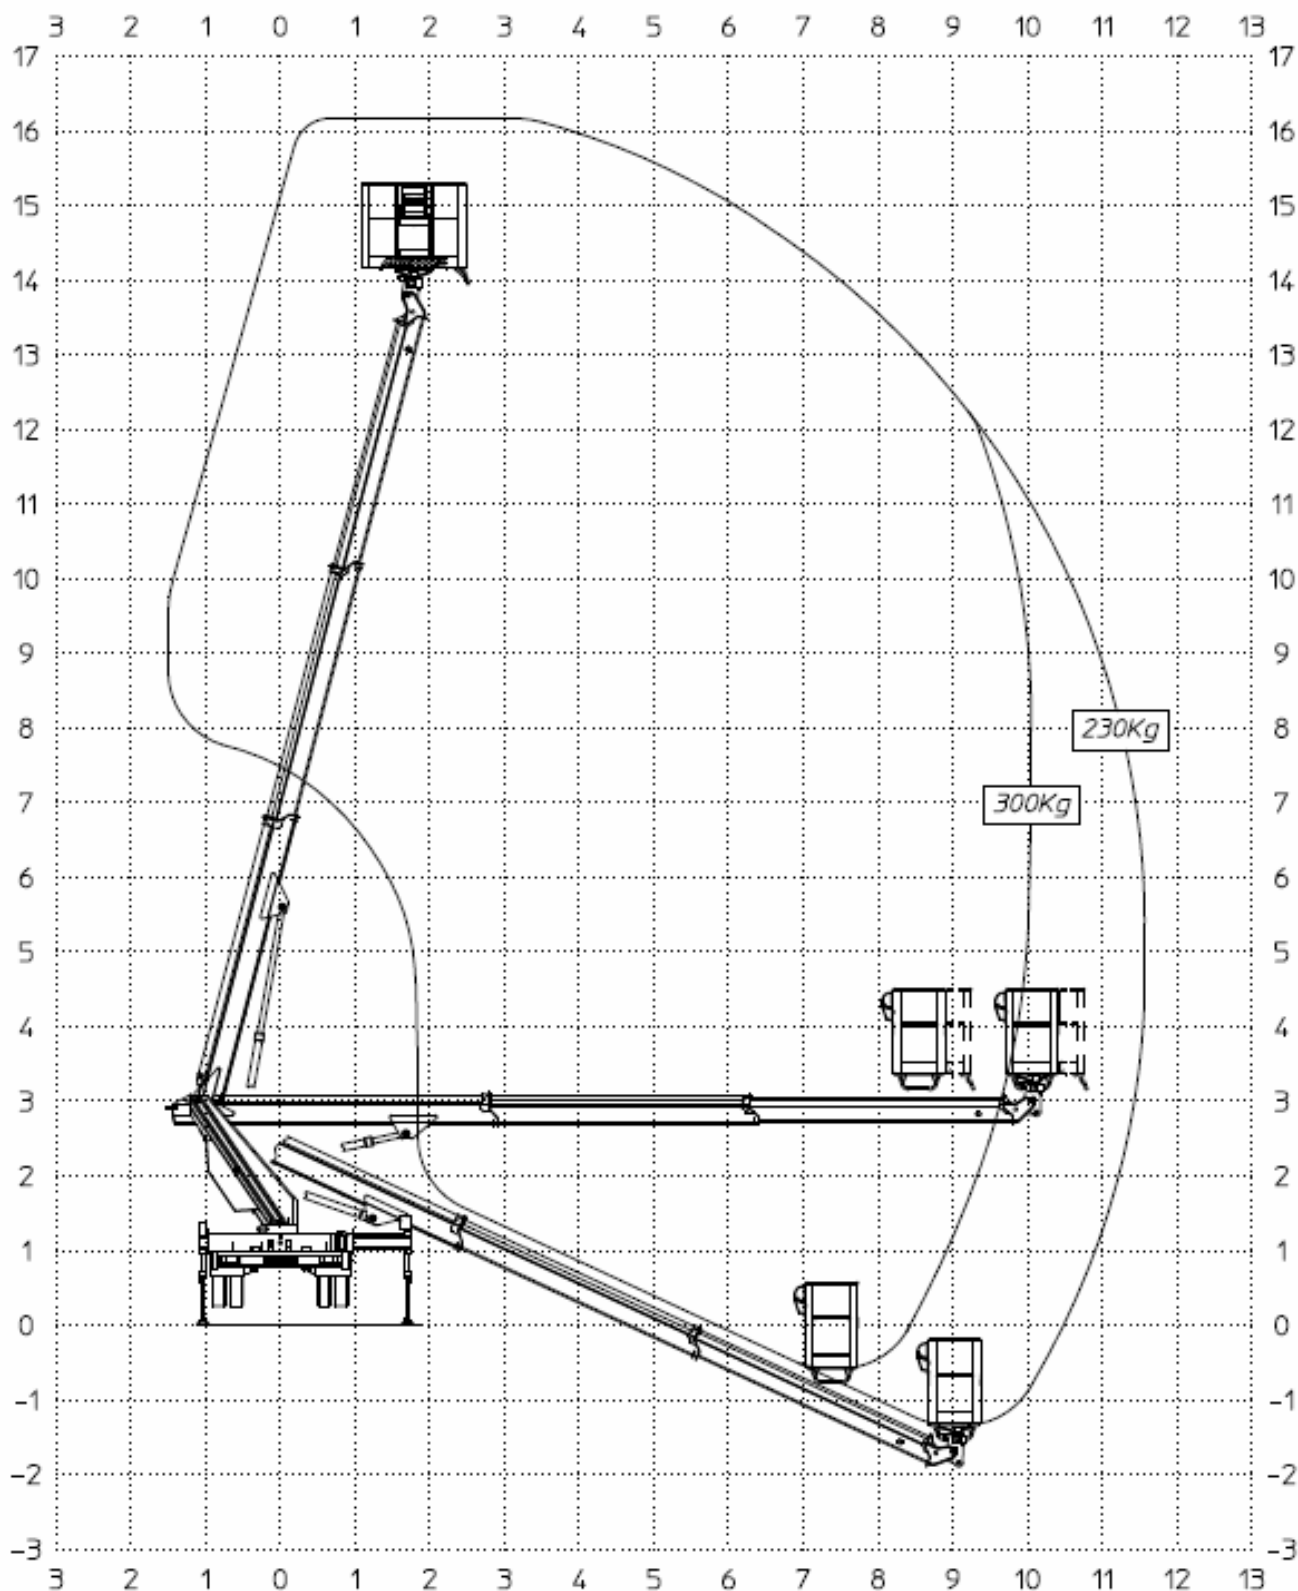

MULTITEL MT 162 EX

Nissan Cabstar 35.12 Euro5b+

MULTITEL MT 162 EX

Ente	Rev.	Descrizione	Data	Dis.	Contr.	Ap. A0
MRK	0	EMISSIONE	01/04/15	L.B.		
INGOMBRO - SCHEDA 54/1 - Rev. 0 - 15/12/00						

MULTITEL

MT 162 EX

D53612

Ente	Rev.	Descrizione	Data	Dis.	Contr.	Ap.A0
MRK	0	EMISSIONE	01/04/15	L.B.		
DIAGRAMMA - SCHEDA 54/2 - Rev. 0 - 15/12/00						

300Kg 230Kg

SBRACCIO DI LAVORO	10,0m	11,5m ±5%
WORKING OUTREACH	10,0m	11,5m ±5%
DEPORT DE TRAVAIL	10,0m	11,5m ±5%
SEITLICHE REICHWEITE	10,0m	11,5m ±5%

MULTITEL MT 162 EX

D53613

Ente	Rev.	Descrizione	Data	Dis.	Contr.	Ap.A0
MRK	0	EMISSIONE	01/04/15	L.B.		
DIAGRAMMA - SCHEDA 54/2 - Rev. 0 - 15/12/00						

300Kg **80Kg**

SBRACCIO DI LAVORO	6,20m	10,20m ±5%
WORKING OUTREACH	6,20m	10,20m ±5%
DEPORT DE TRAVAIL	6,20m	10,20m ±5%
SEITLICHE REICHWEITE	6,20m	10,20m ±5%