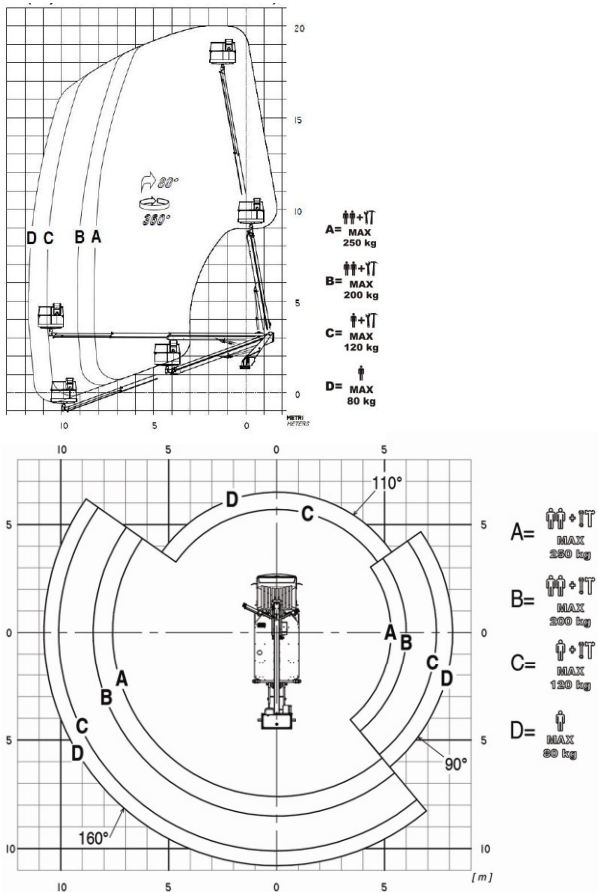

## **TELESKOP ARBEITSBÜHNE auf 3,5 t LKW montiert**

Technische Daten:	PT 200
Max. Arbeitshöhe	20,00 m
Max. Arbeitsradius	10,80 m
Max. Korb Last	250 kg
Korb Grösse	1.40x0.71x1.10m
Drehung	400°
Antrieb über PTO	LKW-Motor
Transportlänge	7,21 m
Transporthöhe	2,94 m
Transportbreite	2,10 m
Arbeitsbreite	2,98 x 2,01 m
Gesamtgewicht	3.500 kg
Korbdrehung, hydraulisch	+/- 90°
Abstützung	HE-H (variabel)
Steuerung	Hydraulisch