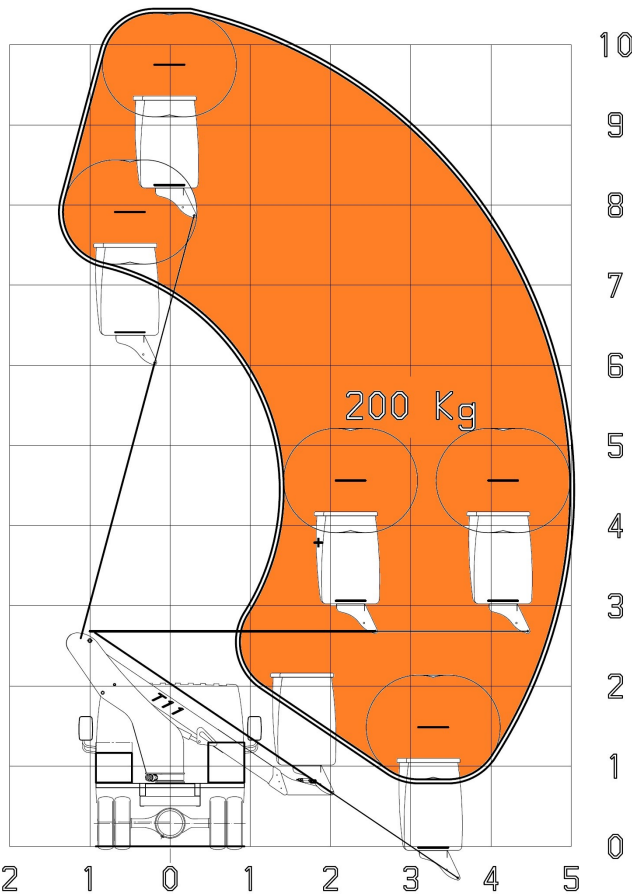

11,00 Meter Teleskop

Topy 11.2

barrierefreier Zugang zum Arbeitskorb

Einhand-Steuerung

Topy 11.2

- ohne Abstütungen*
- 10,25 m Arbeitshöhe*
- 5,00 m Reichweite*
- 200 kg / 2 Personen im Arbeitskorb*
- barrierefreier Zugang zum Arbeitskorb*
- GFK- Arbeitskorb serienmäßig*
- doppelte Isolation gegen 1000 V*
- Führerschein Klasse B*
- Anhängerkupplung bis 3,5 t*
- Elektroantrieb optional*
- einfach, unkompliziert, preisgünstig*
- effektiv und leistungsstark*

| | | | |
|--|---------|--|----------|
| | 10,25 m | | 5,00 m |
| | 400° | | 200 kg |
| | --- | | --- |
| | 15 % | | ≥ 3,5 t |
| | 5 % | | ≤ 450 kg |
| | ≥ 5,2 m | | ≥ 2,6 m |

France Elévateur Deutschland GmbH
Pansastraße 38
04179 Leipzig–Germany
Tel +49 (0) 341 30 88 95 0
Fax +49 (0) 341 30 88 95 29
info@france-eleveur.de