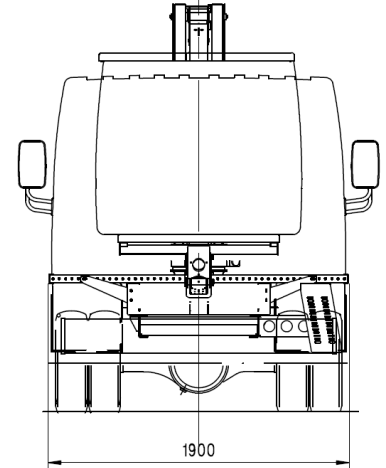

11,00 Meter Teleskop

Topy 11.2

barrierefreier Zugang zum Arbeitskorb

Einhand-Steuerung

Topy 11.2

- ohne Abstütungen*
- 10,25 m Arbeitshöhe*
- 5,00 m Reichweite*
- 200 kg / 2 Personen im Arbeitskorb*
- barrierefreier Zugang zum Arbeitskorb*
- GFK- Arbeitskorb serienmäßig*
- doppelte Isolation gegen 1000 V*
- Führerschein Klasse B*
- Anhängerkupplung bis 3,5 t*
- Elektroantrieb optional*
- einfach, unkompliziert, preisgünstig*
- effektiv und leistungsstark*