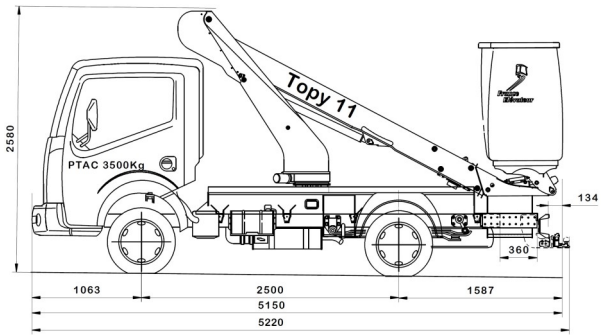

11,00 Meter Teleskop

Topy 11.2

barrierefreier Zugang zum Arbeitskorb

Einhand-Steuerung

Topy 11.2

- ohne Abstütungen*
- 10,25 m Arbeitshöhe*
- 5,00 m Reichweite*
- 200 kg / 2 Personen im Arbeitskorb*
- barrierefreier Zugang zum Arbeitskorb*
- GFK- Arbeitskorb serienmäßig*
- doppelte Isolation gegen 1000 V*
- Führerschein Klasse B*
- Anhängerkupplung bis 3,5 t*
- Elektroantrieb optional*
- einfach, unkompliziert, preisgünstig*
- effektiv und leistungsstark*

| | | | |
|--|---------|--|----------|
| | 10,25 m | | 5,00 m |
| | 400° | | 200 kg |
| | --- | | --- |
| | 15 % | | ≥ 3,5 t |
| | 5 % | | ≤ 450 kg |
| | ≥ 5,2 m | | ≥ 2,6 m |

France Elévateur Deutschland GmbH
Pansastraße 38
04179 Leipzig–Germany
Tel +49 (0) 341 30 88 95 0
Fax +49 (0) 341 30 88 95 29
info@france-eleveur.de