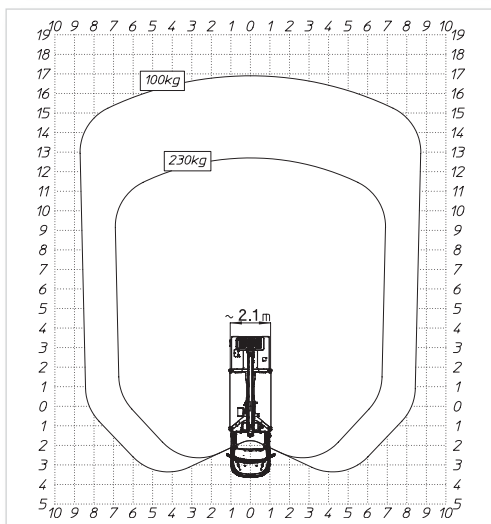

MTE270EX

I R O N I K A

MULTITEL PAGLIERO S.P.A.

Strada Statale, 114
12030 MANTA (CN) - ITALY
Tel. +39 0175 255211- Fax +39 0175 255255
info@pagliero.com

Filiali

Corso Piemonte, 54
10099 S.MAURO T.SE (TO) - ITALY
Tel. +39 011 2236792 - Fax +39 011 2236761

Via dell'Offelera, 106
20861 BRUGHERIO (MB) - ITALY
Tel. +39 039 883393/4 - Fax +39 039 2872140

MULTITEL INTERNATIONAL SAS

87, rue du Morellon
38070 ST. QUENTIN FALLAVIER - FRANCE
Tel. +33 (0)4 74 94 63 19 - Fax +33 (0)4 74 94 46 97
info@multitelinternational.com

MULTITEL EXPORT SALES GmbH

Carl-Zeiss-Straße, 34
52477 ALSDORF - DEUTSCHLAND
Tel. +49 (0) 2404 675 580 - Fax +49 (0) 2404 675 58 29
export@pagliero.com

MULTITEL UK Ltd

c/o Simmons Gainsford
7/10 Chandos Street, Cavendish Square - London W1G 9DQ
info.uk@pagliero.com

www.multitelgroup.com