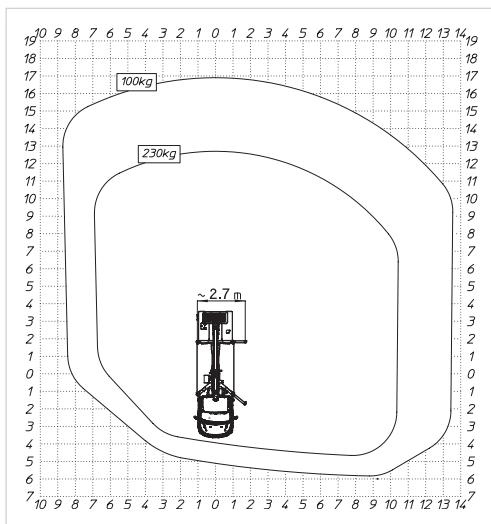

MTE270EX

I R O N I K A

MULTITEL PAGLIERO S.P.A.

Strada Statale, 114
12030 MANTA (CN) - ITALY
Tel. +39 0175 255211- Fax +39 0175 255255
info@pagliero.com

Filiali

Corso Piemonte, 54
10099 S.MAURO T.SE (TO) - ITALY
Tel. +39 011 2236792 - Fax +39 011 2236761

Via dell'Offelera, 106
20861 BRUGHERIO (MB) - ITALY
Tel. +39 039 883393/4 - Fax +39 039 2872140

MULTITEL INTERNATIONAL SAS

87, rue du Morellon
38070 ST. QUENTIN FALLAVIER - FRANCE
Tel. +33 (0)4 74 94 63 19 - Fax +33 (0)4 74 94 46 97
info@multitelinternational.com

MULTITEL EXPORT SALES GmbH

Carl-Zeiss-Straße, 34
52477 ALSDORF - DEUTSCHLAND
Tel. +49 (0) 2404 675 580 - Fax +49 (0) 2404 675 58 29
export@pagliero.com

MULTITEL UK Ltd

c/o Simmons Gainsford
7/10 Chandos Street, Cavendish Square - London W1G 9DQ
info.uk@pagliero.com

www.multitelgroup.com