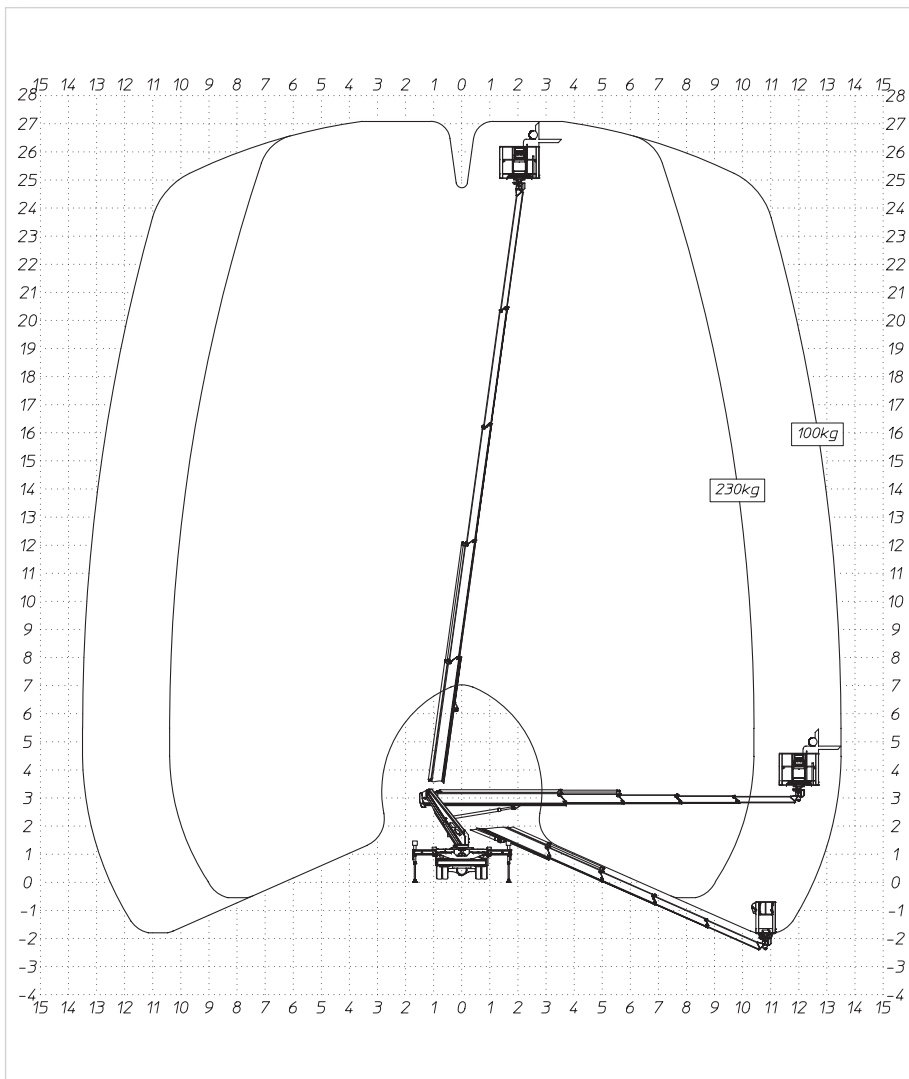

MTE270EX

I R O N I K A

MULTITEL PAGLIERO S.P.A.

Strada Statale, 114
12030 MANTA (CN) - ITALY
Tel. +39 0175 255211- Fax +39 0175 255255
info@pagliero.com

Filiali

Corso Piemonte, 54
10099 S.MAURO T.SE (TO) - ITALY
Tel. +39 011 2236792 - Fax +39 011 2236761

Via dell'Offelera, 106
20861 BRUGHERIO (MB) - ITALY
Tel. +39 039 883393/4 - Fax +39 039 2872140

MULTITEL INTERNATIONAL SAS

87, rue du Morellon
38070 ST. QUENTIN FALLAVIER - FRANCE
Tel. +33 (0)4 74 94 63 19 - Fax +33 (0)4 74 94 46 97
info@multitelinternational.com

MULTITEL EXPORT SALES GmbH

Carl-Zeiss-Straße, 34
52477 ALSDORF - DEUTSCHLAND
Tel. +49 (0) 2404 675 580 - Fax +49 (0) 2404 675 58 29
export@pagliero.com

MULTITEL UK Ltd

c/o Simmons Gainsford
7/10 Chandos Street, Cavendish Square - London W1G 9DQ
info.uk@pagliero.com

www.multitelgroup.com