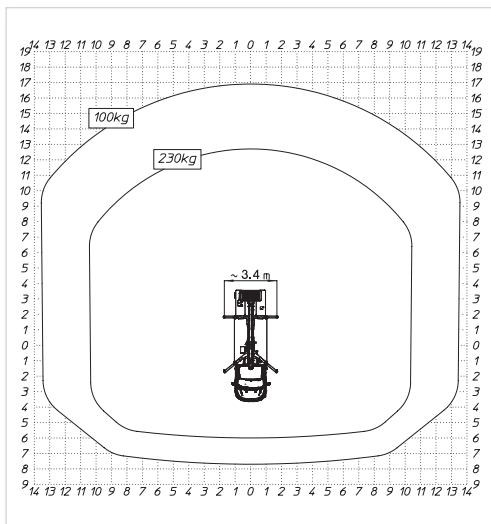

MTE270EX

I R O N I K A

MULTITEL PAGLIERO S.P.A.

Strada Statale, 114
12030 MANTA (CN) - ITALY
Tel. +39 0175 255211- Fax +39 0175 255255
info@pagliero.com

Filiali

Corso Piemonte, 54
10099 S.MAURO T.SE (TO) - ITALY
Tel. +39 011 2236792 - Fax +39 011 2236761

Via dell'Offelera, 106
20861 BRUGHERIO (MB) - ITALY
Tel. +39 039 883393/4 - Fax +39 039 2872140

MULTITEL INTERNATIONAL SAS

87, rue du Morellon
38070 ST. QUENTIN FALLAVIER - FRANCE
Tel. +33 (0)4 74 94 63 19 - Fax +33 (0)4 74 94 46 97
info@multitelinternational.com

MULTITEL EXPORT SALES GmbH

Carl-Zeiss-Straße, 34
52477 ALSDORF - DEUTSCHLAND
Tel. +49 (0) 2404 675 580 - Fax +49 (0) 2404 675 58 29
export@pagliero.com

MULTITEL UK Ltd

c/o Simmons Gainsford
7/10 Chandos Street, Cavendish Square - London W1G 9DQ
info.uk@pagliero.com

www.multitelgroup.com