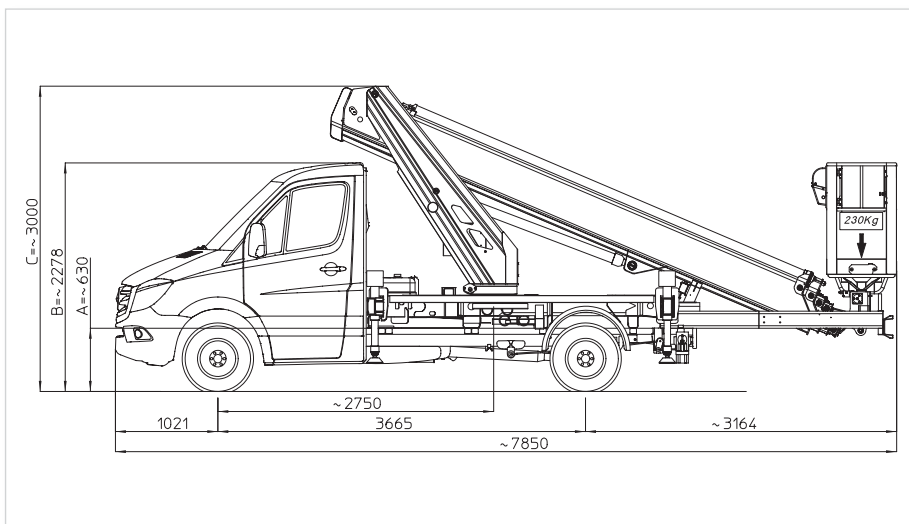

MTE270EX

I R O N I K A

MULTITEL PAGLIERO S.P.A.

Strada Statale, 114
12030 MANTA (CN) - ITALY
Tel. +39 0175 255211- Fax +39 0175 255255
info@pagliero.com

Filiali

Corso Piemonte, 54
10099 S.MAURO T.SE (TO) - ITALY
Tel. +39 011 2236792 - Fax +39 011 2236761

Via dell'Offelera, 106
20861 BRUGHERIO (MB) - ITALY
Tel. +39 039 883393/4 - Fax +39 039 2872140

MULTITEL INTERNATIONAL SAS

87, rue du Morellon
38070 ST. QUENTIN FALLAVIER - FRANCE
Tel. +33 (0)4 74 94 63 19 - Fax +33 (0)4 74 94 46 97
info@multitelinternational.com

MULTITEL EXPORT SALES GmbH

Carl-Zeiss-Straße, 34
52477 ALSDORF - DEUTSCHLAND
Tel. +49 (0) 2404 675 580 - Fax +49 (0) 2404 675 58 29
export@pagliero.com

MULTITEL UK Ltd

c/o Simmons Gainsford
7/10 Chandos Street, Cavendish Square - London W1G 9DQ
info.uk@pagliero.com

www.multitelgroup.com